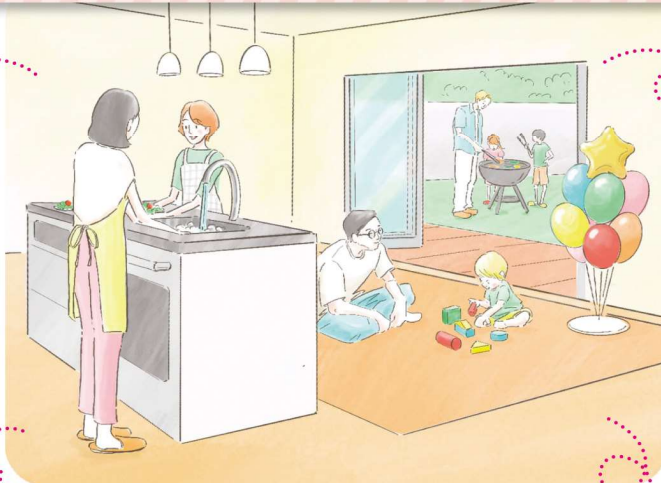

会話も笑顔も増える 楽しいホームパーティーを開こう!

住まいの快適レポート

太陽も緑も輝きを増す気持ちのいい季節。家族や仲間とホームパーティーを開きましょう! 会話も弾む、演出術をレクチャーします。

ホームパーティーを成功させる重要ポイント

参加者の好みを把握

食材の好き嫌いをはじめ、料理のジャンルの好みなど参加する人々の趣味嗜好をあらかじめチェックしておきましょう。また大人も子どもと一緒に楽しめるゲームなどの準備も忘れずに。

屋外パーティーの準備は万全に

庭やベランダなど、メインスペースが屋外ならば、まずは天候を念頭に。たとえば室内に予備部屋を確保しておく、弱い雨や日差しよけ用にタープなどを準備するなど、パーティーがスムーズに進むよう準備を怠らず。

ホストの離席を最小限にする工夫を

会話もそこそこに、ホストがキッチンにこもりがちではさみしい限りです。極力、席を離れなくてすむようなメニューを提供するほか、必要な調味料はトレイにまとめてテーブルに置いておくなど、効率のよい工夫を心がけましょう。

心弾む空間演出

カラフルなテーブルクロスやランチョンマットを用意して華やかに。小さな子どもがいる場合は、バルーンなどを飾り付けて、楽しい演出を施しましょう。

インスタ映えもばっちり! 時短も叶うおすすめ料理

手まり寿司

ひと口サイズに丸めた酢飯に、お刺身やハム、スライスしたトマトなど彩り豊かな具材を上に乗せるだけの簡単料理。

チーズフォンデュ

パン、肉類、野菜などを用意すれば準備完了。食べたい食材を竹串にさして、とろけるチーズをからませて、みんなとワイワイ、盛り上がること必至。

オススメ商品
リシェル

空間の質を高め、触れるたびに心が躍り、使うほどに想いが深まるキッチン

© 株式会社 LIXIL

ただ機能するだけでなく、感動を呼ぶキッチン空間を。

キッチン選びは、単に「機能」や「デザイン」だけで決めてはいませんか?

もちろん、調理のしやすさや清掃の容易さ、見た目の美しさは重要です。しかし、私たちのライフスタイルが多様化する中で、「居心地の良さ」を求める声が高まっています。LIXILのキッチンは、ただ見た目が良いだけでなく、調理以外の時間も快適に過ごせる居心地の良さを追求しています。特にリシェルは、耐久性に優れたセラミックトップと洗練されたミニマルデザインで、時代を超えた美しさや機能性を実現しています。多様なライフスタイルに対応し、使うたびに心が躍るような、深い愛着を育むキッチンです。リシェルで、毎日の生活に新たな価値を見出しましょう。