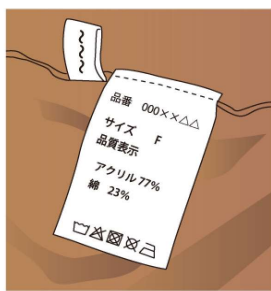

要所を押さえて 出品に挑戦してみよう

●どんな写真を載せたらいい？

写真は、洋服なら前身ごろや後ろ身ごろ、ブランドのタグなどはもちろん、シミなど傷みがあれば必ず載せ、文章でも入れましょう。今では10枚程度の写真が掲載できるので、襟や袖、デザインがあればそれらのアップの写真を載せるのも親切ですよ。

お手入れの仕方にもなるので、洗濯タグのアップを入れるのもおすすめです。

■説明A

●こういう文章が良い？

「説明A」の例をもとに、ポイントをご説明します。

①服の特徴や保管方法を入れると選ぶ側の参考になります。ほかに、着用回数や白い服なら透けるかどうか、コーディネート案もおすすめ。無理のない範囲で入れてください。

②素材は、個別に質問されることも

あるので、入れておくと良いですよ。

③サイズは重要！出品する商品のブランドHPがあればそれを参考にしましょう。サイズ表記が見つからない場合、床に広げた状態（平置き）で測ったサイズを入れると親切。その際、誤差の可能性があるので入れることでトラブル回避になります。