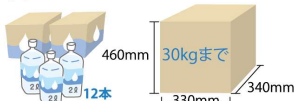

快適！便利！最新リフォーム商品情報

洗練されたデザインで機能性もバツグンの最新のリフォーム商品をいち早くご案内いたします。

スマート宅配ポスト

宅配ボックス・ポスト・サイン・インターホンスマートに集約。家にいる時もない時も、荷物の受け取りに加え、発送もできます。スマートフォンと連携すればさらに便利に安心に。

LIXIL

宅配ボックス
安心の大容量サイズ

2リットル6本入りペットボトルが2ケース収納可能な大容量サイズです。※目安です。